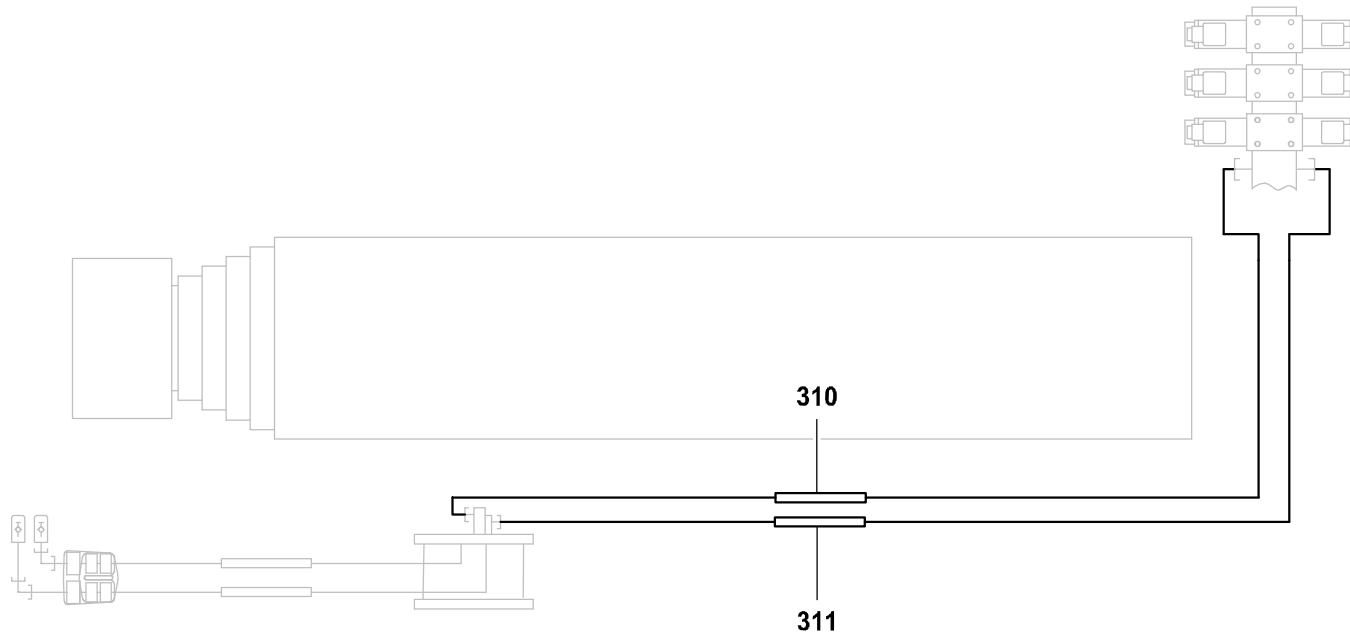

GROVE

SCHLAUCHLEITUNGEN VORBAUSPITZE AUSLEGER
HOSES , MOUNTING JIB, JIB

BILDТАFEL
PICTORIAL DISPLAY

GMK 4100
BE 710
G 173

02.13

3238657-ETL A

1/1

3238657-A-BL01-0213-0000

GROVE

SCHLAUCHLEITUNGEN VORBAUSPITZE AUSLEGER
HOSES , MOUNTING JIB, JIB

ERSATZTEILLISTE
LIST OF SPARE PARTS

GMK 4100
BE 710
G 173

02.13

3238657-ETL A

1/1